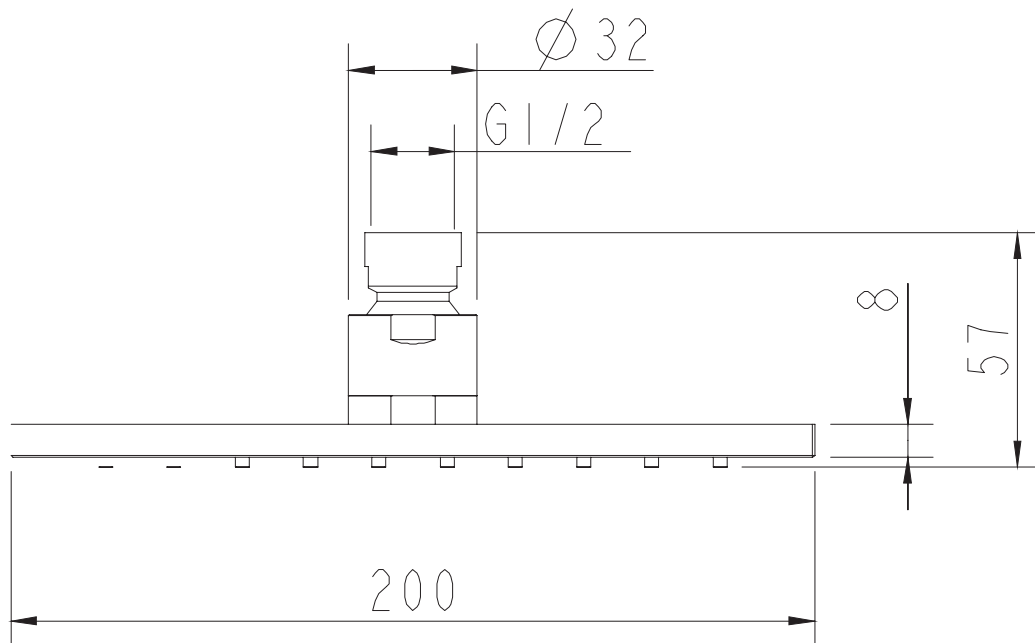

Omnires WG220

PL Rysunek techniczny
EN Technical drawing
DE Technisches Zeichen
RU Технический чертёж

OMNIRES

Enjoy home, every day.

* 5 9 0 8 2 2 3 7 8 3 0 8 1 *