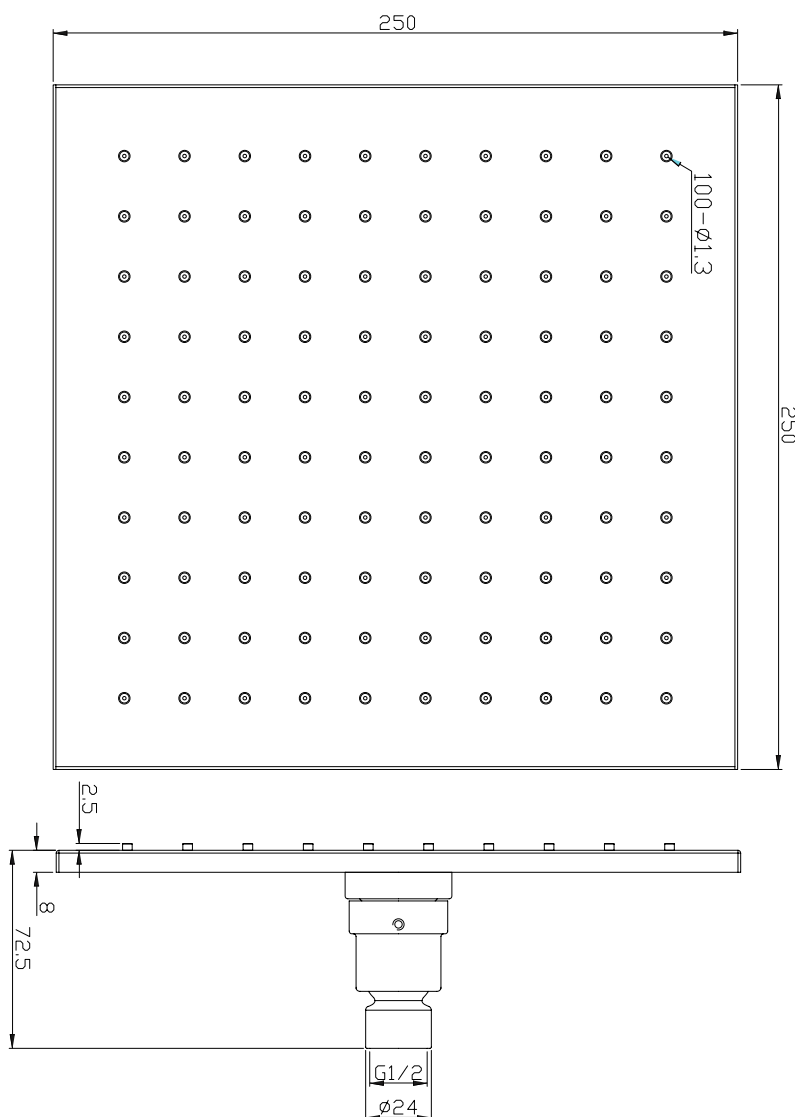

Slim Line Air WGA225

PL Rysunek techniczny
EN Technical drawing
DE Technisches Zeichen
RU Технический чертёж

OMNIRES

Enjoy home, every day.

* 5 9 0 8 2 2 3 7 8 5 5 8 0 *